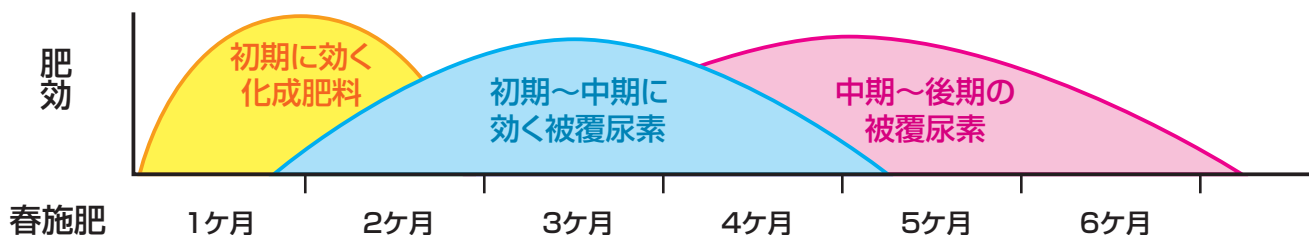

ベストマッチ緑化用555の肥効イメージ

緑化用555

1袋規格 20kg

参考施肥量

200~400m²/袋 (50~100g/m²)